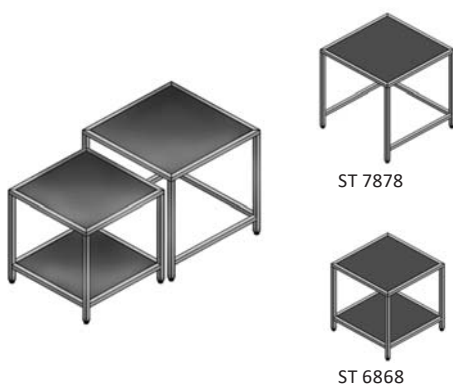

Preiseinheit: je Stück

... Tischaufsatz frei positionierbar

Artikelbezeichnung: Präsentationstisch Mini mit Zwischenboden
Präsentationstisch 640mm hoch, mit einem Zwischenboden auf ca 155mm Höhe. Böden im Holzdekor, Tischgestell Stahlkonstruktion. Präsentationsfläche 2mal ca. 600mm x 780mm.

ca. Maße: 780mm breit x 640mm hoch x 600mm tief

Material: pulverbeschichtetes Stahlrohr, Dekorspanplatte

Artikel - Nr.: **PT 6460**

Preiseinheit: je Stück

Artikelbezeichnung: Präsentationstisch Medi mit Zwischenboden
Präsentationstisch 825mm hoch, mit einem Zwischenboden auf ca 155mm Höhe. Böden im Holzdekor, Tischgestell Stahlkonstruktion. Präsentationsfläche 2mal ca. 600mm x 780mm.

ca. Maße: 780mm breit x 825mm hoch x 600mm tief

Material: pulverbeschichtetes Stahlrohr, Dekorspanplatte

Artikel - Nr.: **PT 8260**

Preiseinheit: je Stück

Artikelbezeichnung: Blumentisch mit einem Boden
und Blumentisch mit zwei Böden

ca. Maße: 780mm breit x 831mm hoch x 780mm tief (**ST 7878**)
680mm breit x 731mm hoch x 680mm tief (**ST 6868**)

Material: pulverbeschichtetes Stahlrohr, Siebdruckplatte

Artikel - Nr.: **ST 7878** (mit einem Boden)
ST 6868 (mit zwei Böden)