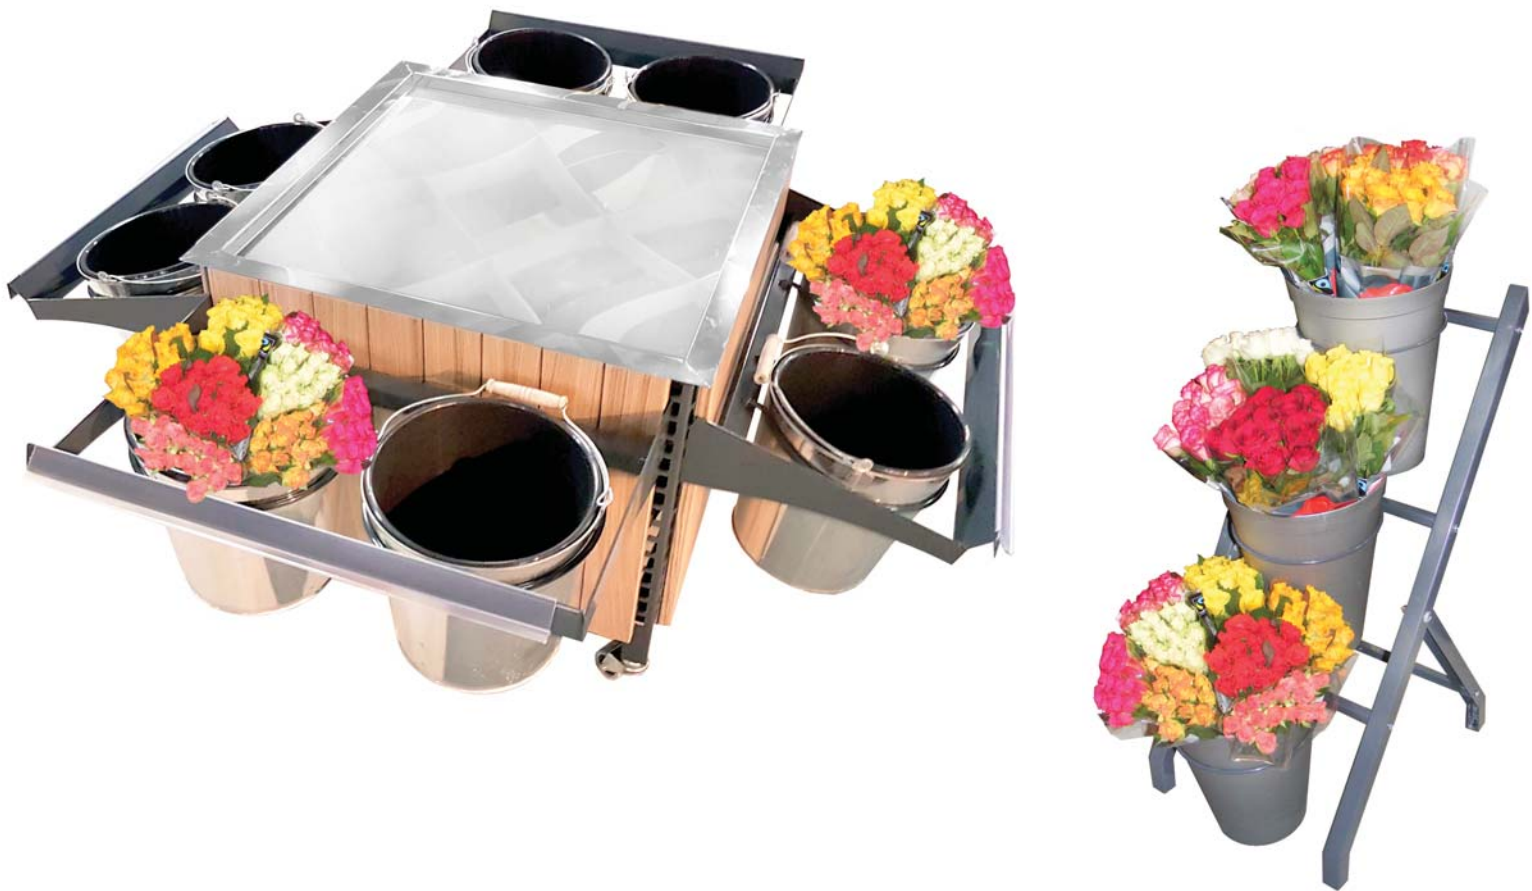

Winter-Tristes ade

- präsentieren Sie Ihren Kunden frische Schnittblumen

Artikelbezeichnung: Schnittblumenpräsentier mit 3 Ringen (ohne Eimer)
(Eimer optional dazu bestellbar)

ca. Maße: Grundfläche 410 mm breit x 880 mm hoch, 515 mm tief

Material: pulverbeschichtetes Stahlblech, Stahldraht

Artikel - Nr.: **SB 1050**

Preiseinheit: je Stück

... auch mit Rollen lieferbar - **SB 1051**