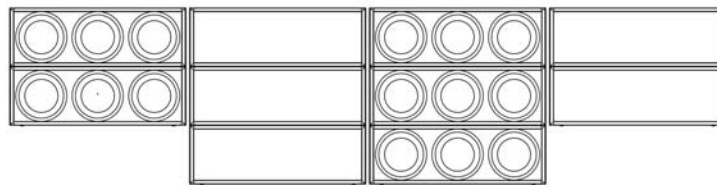

ca. Maße: Grundfläche 410 mm breit x 880 mm hoch, 515 mm tief

Material: pulverbeschichtetes Stahlblech, Stahldraht

Artikel - Nr.: **SB 1050**

Preiseinheit: je Stück

... auch mit Rollen lieferbar - **SB 1051**

ca. Maße: 780mm breit x 831mm hoch x 780mm tief (**ST 7878**)
680mm breit x 731mm hoch x 680mm tief (**ST 6868**)

Material: pulverbeschichtetes Stahlrohr, Siebdruckplatte

Artikel - Nr.: **ST 7878** (mit einem Boden)
ST 6868 (mit zwei Böden)

Preiseinheit: je Stück

BT 1006

BT 1010

BT 1009

BT 1007

Artikelbezeichnung: Pflanzentreppe 2-stufig inkl. 2 Wannen für Topfpflanzen, rollbar (ohne Bewässerungsvlies)

ca. Maße: 1000mm breit x 735mm hoch x 670mm tief

Material: pulverbeschichtetes Stahlblech, Dekorspanplatte

Artikel - Nr.: BT 1007

Preiseinheit: je Stück

Alternativ für Schnittblumen **BT 1006**
(Lieferung ohne Eimer)

Artikelbezeichnung: Pflanzentreppe 3-stufig inkl. 3 Wannen für Topfpflanzen, rollbar (ohne Bewässerungsvlies)