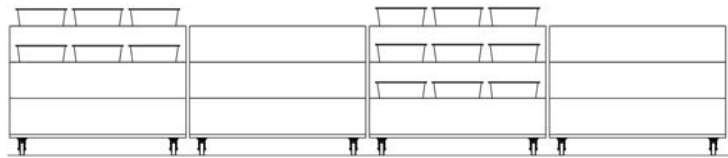

ca. Maße: 780mm breit x 640mm hoch x 600mm tief

Material: pulverbeschichtetes Stahlrohr, Dekorspanplatte

Artikel - Nr.: **PT 6460**

Preiseinheit: je Stück

Artikelbezeichnung: Präsentationstisch Medi mit Zwischenboden
Präsentationstisch 825mm hoch, mit einem Zwischenboden auf ca 155mm Höhe. Böden im Holzdekor, Tischgestell Stahlkonstruktion. Präsentationsfläche 2mal ca. 600mm x 780mm.

ca. Maße: 780mm breit x 825mm hoch x 600mm tief

Material: pulverbeschichtetes Stahlrohr, Dekorspanplatte

Artikel - Nr.: **PT 8260**

Preiseinheit: je Stück

Artikelbezeichnung: Blumentisch mit einem Boden
und Blumentisch mit zwei Böden

ca. Maße: 780mm breit x 831mm hoch x 780mm tief (**ST 7878**)
680mm breit x 731mm hoch x 680mm tief (**ST 6868**)

Material: pulverbeschichtetes Stahlrohr, Siebdruckplatte

Artikel - Nr.: **ST 7878** (mit einem Boden)
ST 6868 (mit zwei Böden)

Preiseinheit: je Stück

BT 1006

BT 1010

BT 1009

BT 1007

Artikelbezeichnung: Pflanzentreppe 2-stufig inkl. 2 Wannen für Topfpflanzen, rollbar (ohne Bewässerungsvlies)

ca. Maße: 1000mm breit x 735mm hoch x 670mm tief