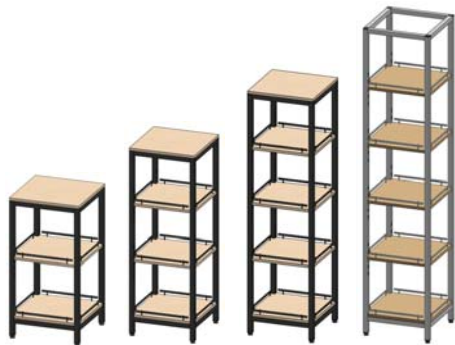

PT 2042
H: 930 mm

PT 2043
H: 1300 mm

PT 2044
H: 1690 mm

PT 2045
H: 2090 mm

Artikelbezeichnung: Präsentationsturmserie mit Holzdekorböden, inkl. umlaufende Reling (alle Größen ideal als Präsentationsinsel nutzbar)

ca. Maße: 450mm breit, 930 - 2090mm hoch x 450mm tief

Material: pulverbeschichtetes Stahlrohr, Dekorspanplatte

Artikel - Nr.: PT 2042 , PT 2043 , PT 2044 , PT 2045

Preiseinheit: je Stück