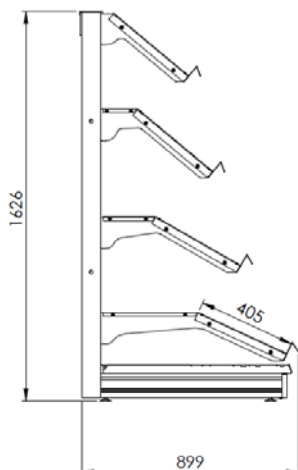

Optional als **OP 1250** vollständig in Metall lieferbar