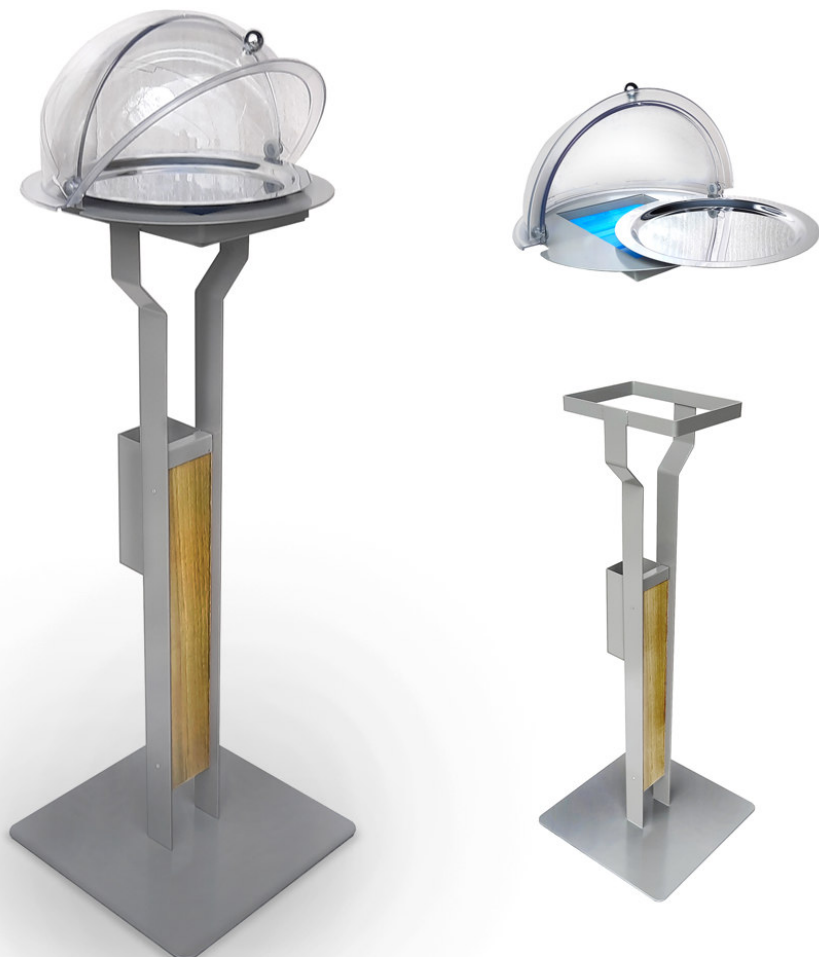

Artikelbeschreibung: Waagetisch für Kontrollwaage
Abfallsammler mit Schwingewurf,
Stauraum mit einem verstellbaren
Einlegeboden, rechte Seite 230mm niedriger

Maße: 1000mm breit x 900mm hoch x 500mm tief

info@cms-metasys.de
www.cms-metasys.de

Artikelbeschreibung:	Rechteckige gekühlte Verkostungshaube, Standstativ mit Holzdekorblende, kleiner Abfallbehälter zum Einhängen, inkl. 8 Kühlakkus
Maße:	540mm breit x 1180mm hoch x 392mm tief
Material:	pulverbeschichtetes Stahlblech, Holzdekor
Artikelnummer:	VR 1009
Preiseinheit:	1 Stück

info@cms-metasys.de
www.cms-metasys.de

Artikelbeschreibung:	gekühlte Verkostungshaube, Standstativ mit Holzdekorblende, kleiner Abfallbehälter zum Einhängen, inkl. 6 Kühlakku
Maße:	392mm breit x 1189mm hoch x 392mm tief
Material:	pulverbeschichtetes Stahlblech, Acrylglas, Holzdekor
Artikelnummer:	VS 1009
Preiseinheit:	1 Stück