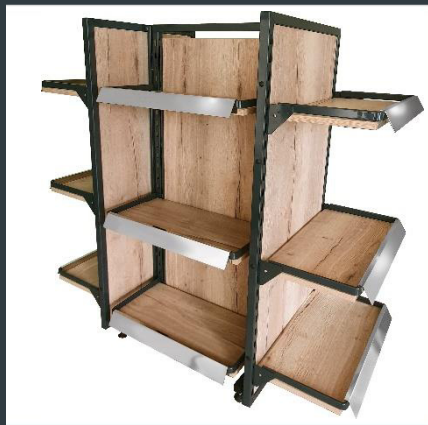

CMS Metasys GmbH

Waldstraße 10-12

34270 Schauenburg

T +49 5601/93220

F +49 5601/932218

info@cms-metasys.de

www.cms-metasys.de