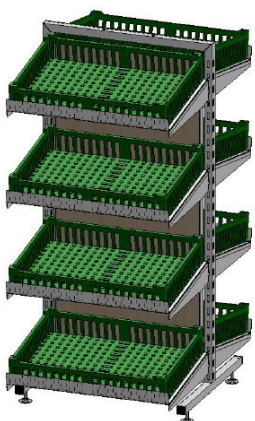

info@cms-metasys.de
www.cms-metasys.de

Beispiel:

2 Stück
IR 1585 als Aktionsinsel

Sortimentsauszug
IR 1585

Artikelbeschreibung:	Modul-Aktionsregal mit Hubwagenfunktion, 5 Holzdekor-Ablagen, 3seitige Reling
Maße:	850mm breit x 1507mm hoch x 450mm tief
Material:	pulverbeschichtetes Stahlblech, Holzdekor
Artikelnummer:	IR 1585
Preiseinheit:	1 Stück

Grundelement **IR 2022**

Anbauelement **IR 2022.1**
und
3x 2er Set-Einhängeböden
IR 2022.2

Sortimentsauszug
IR 2022

Artikelbeschreibung:	Grundelement Inselregal inkl. 6 Einhängeböden
Maße:	620mm breit x 1376mm hoch x 730mm tief
Material:	pulverbeschichtetes Stahlblech, Stahlrohr, Holzdekor
Artikelnummer:	IR 2022
Preiseinheit:	1 Stück

Sortimentsauszug
OG 8060

Artikelbeschreibung:	Obst- und Gemüsetisch, aufstellbare Auflage aus Siebdruckplatte, rollbar
Maße:	870mm breit x 789mm hoch x 650mm tief
Material:	pulverbeschichtetes Stahlblech, Holzdekor
Artikelnummer:	OG 8060
Preiseinheit:	1 Stück