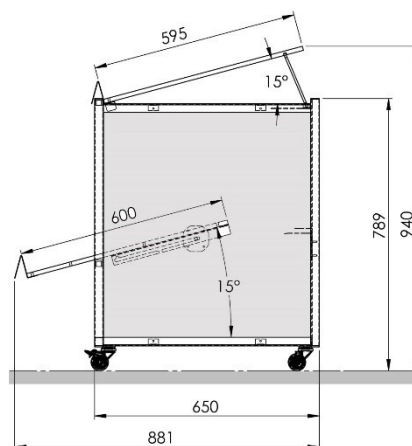

info@cms-metasys.de
www.cms-metasys.de