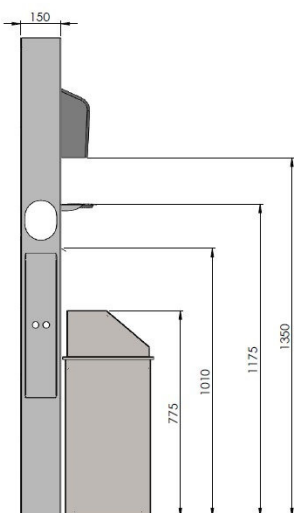

Sortimentsauszug

AH 1850

Artikelbeschreibung:	Abfall – Hygienestation mit Automatik Desinfektionsspender, Küchentuch Abroller inkl. Lagerfach für bis zu 5 Ersatzrollen, Abfallbehälter
Maße:	350mm breit x 1800mm hoch x 500mm tief
Material:	pulverbeschichtetes Stahlblech, Edelstahl
Artikelnummer:	AH 1850
Preiseinheit:	1 Stück