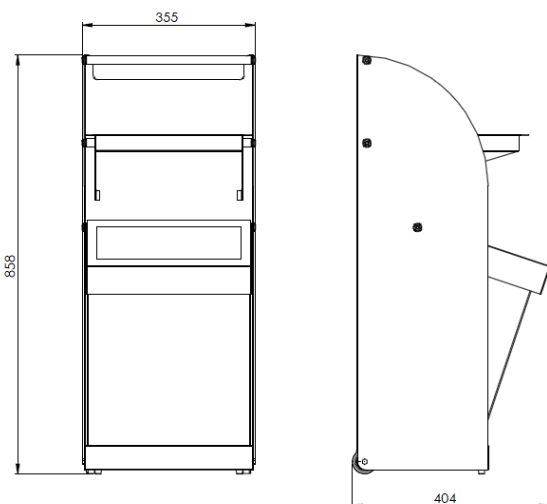

CMS Metasys GmbH

Waldstraße 10-12

34270 Schauenburg

T +49 5601/93220

F +49 5601/932218

info@cms-metasys.de

www.cms-metasys.de