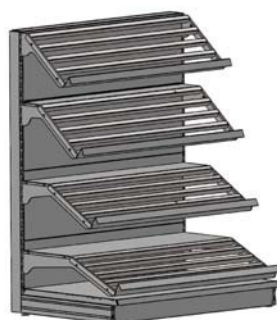

CMS Metasys GmbH

Waldstraße 10-12

34270 Schauenburg

T +49 5601/93220

F +49 5601/932218

info@cms-metasys.de

www.cms-metasys.de