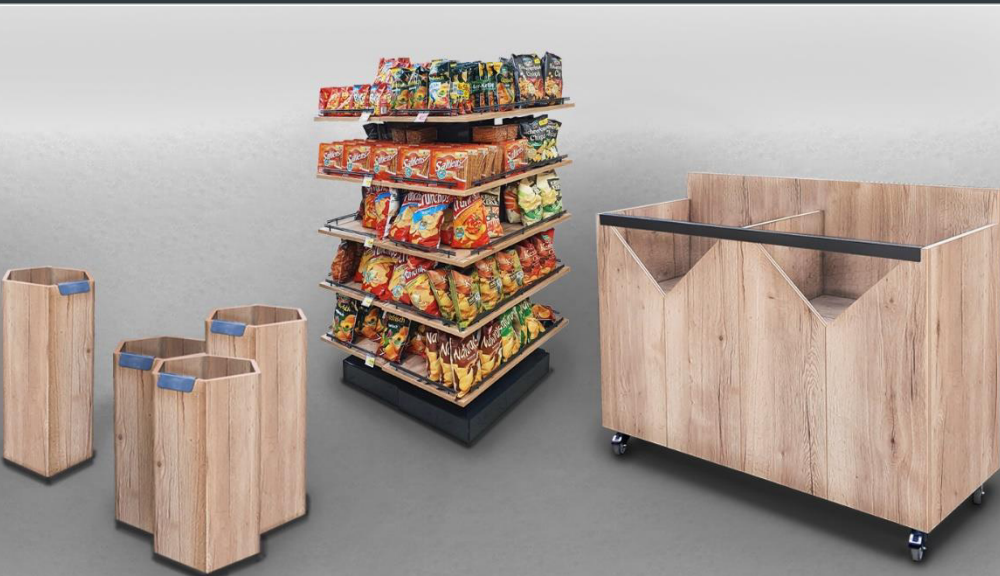

CMS Metasys GmbH

Waldstraße 10-12

34270 Schauenburg

T +49 5601/93220

F +49 5601/932218

info@cms-metasys.de

www.cms-metasys.de